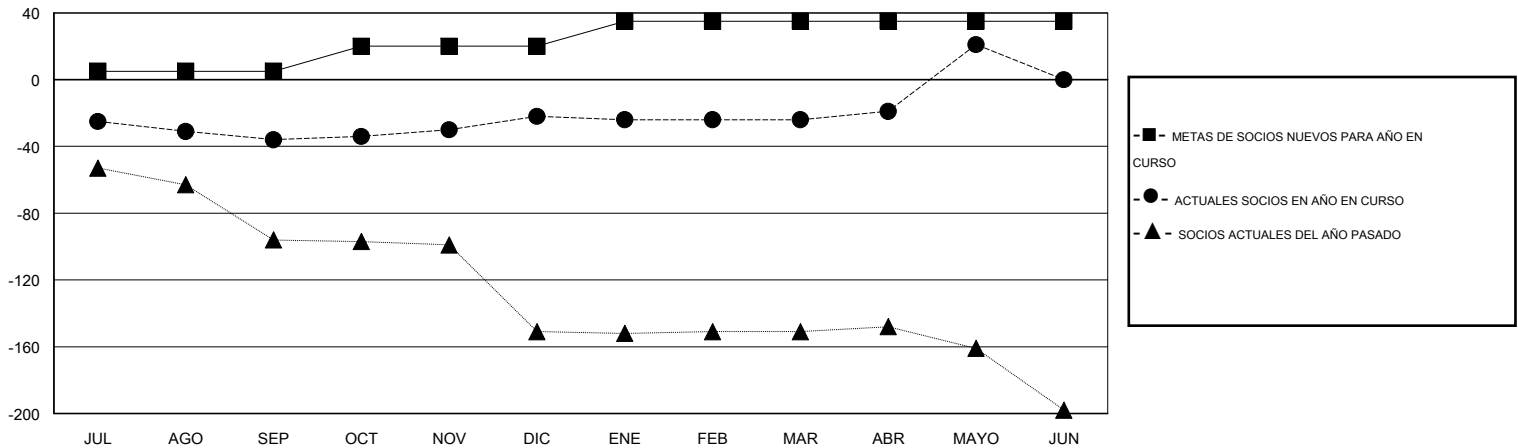

MONTHLY MEMBERSHIP PROGRESS REPORT

District 51 C

Results as of: 5/31/2014

GMT: CARLOS JUSTINIANO

UBICACIÓN PUERTO RICO

GMT DE AE 3

Clubes					socios				
RESULTADOS DE 2013-2014					RESULTADOS DE 2013-2014				
TRIMESTRE	META DE CLUBES NUEVOS	ACTUALES NUEVOS CLUBES	BAJAS ACTUALES DE CLUBES	ACTUAL GANANCIA/ PÉRDIDA NETA	TRIMESTRE	META DE SOCIOS NUEVOS	ACTUALES SOCIOS AÑADIDOS	BAJAS ACTUALES DE SOCIOS	ACTUAL GANANCIA/ PÉRDIDA NETA
JUL/AGO/SEP	0	0	1	-1	JUL/AGO/SEP	5	14	50	-36
OCT/NOV/DIC	1	0	0	0	OCT/NOV/DIC	15	46	32	14
ENE/FEB/MAR	1	0	0	0	ENE/FEB/MAR	15	18	20	-2
ABR/MAYO/JUN	0	1	0	1	ABR/MAYO/JUN	0	51	6	45

METAS Y CIFRA ACUMULATIVA DE CLUBES NUEVOS

METAS Y CIFRA ACUMULATIVA DE SOCIOS

CLUBES DADOS DE BAJA: 1	18 CLUBS OF 34 AÑADIERON 1 O MÁS SOCIOS NUEVOS	<u>DISTRIBUCIÓN POR SEXO</u>
		MASCULINO 741 (69.91%)
		FEMENINO 319 (30.09%)
<u>SOCIOS DADOS DE BAJA</u>	CLIC AQUÍ PARA DATOS DE SALUD DE CLUB	SOCIOS EN UNIDAD FAMILIAR 145
FALLECIDOS 24		CABEZA DE FAMILIA 72
CLUB CANCELADO 12		NO ES CABEZA DE FAMILIA 73
OTRO 72		
TOTAL 108		