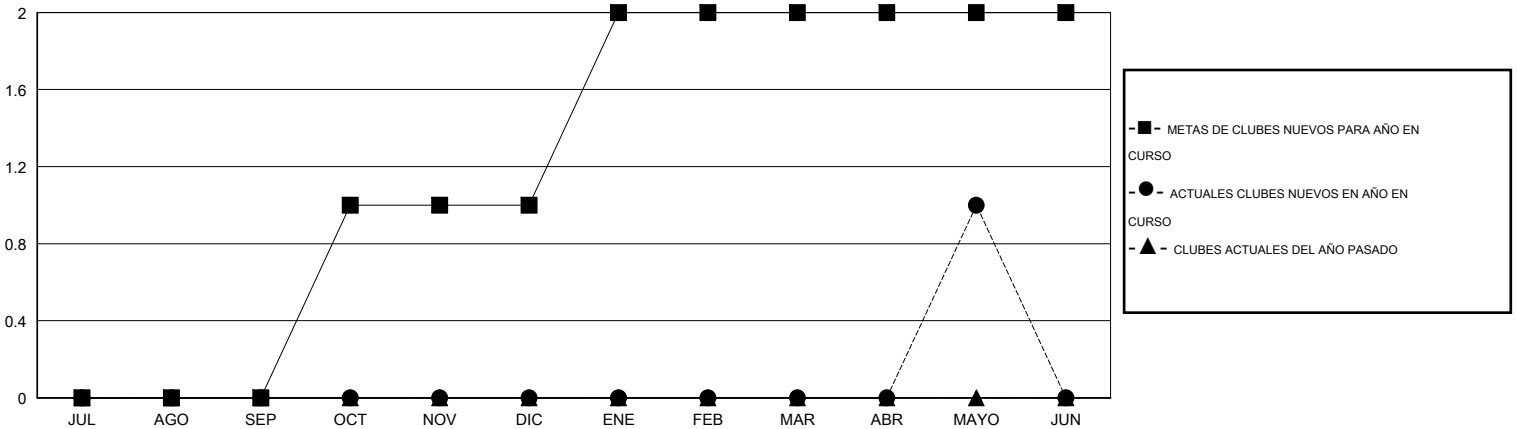

MONTHLY MEMBERSHIP PROGRESS REPORT

District 51 C

Results as of: 5/31/2014

GMT: CARLOS JUSTINIANO

UBICACIÓN PUERTO RICO

GMT DE AE 3

Clubes					socios				
RESULTADOS DE 2013-2014					RESULTADOS DE 2013-2014				
TRIMESTRE	META DE CLUBES NUEVOS	ACTUALES NUEVOS CLUBES	BAJAS ACTUALES DE CLUBES	ACTUAL GANANCIA/ PÉRDIDA NETA	TRIMESTRE	META DE SOCIOS NUEVOS	ACTUALES SOCIOS AÑADIDOS	BAJAS ACTUALES DE SOCIOS	ACTUAL GANANCIA/ PÉRDIDA NETA
JUL/AGO/SEP	0	0	1	-1	JUL/AGO/SEP	5	14	50	-36
OCT/NOV/DIC	1	0	0	0	OCT/NOV/DIC	15	46	32	14
ENE/FEB/MAR	1	0	0	0	ENE/FEB/MAR	15	18	20	-2
ABR/MAYO/JUN	0	1	0	1	ABR/MAYO/JUN	0	51	6	45

METAS Y CIFRA ACUMULATIVA DE CLUBES NUEVOS

METAS Y CIFRA ACUMULATIVA DE SOCIOS

CLUBES DADOS DE BAJA: 1	18 CLUBS OF 34 AÑADIERON 1 O MÁS SOCIOS NUEVOS	<u>DISTRIBUCIÓN POR SEXO</u>
		MASCULINO 741 (69.91%)
		FEMENINO 319 (30.09%)
<u>SOCIOS DADOS DE BAJA</u>	CLIC AQUÍ PARA DATOS DE SALUD DE CLUB	SOCIOS EN UNIDAD FAMILIAR 145
FALLECIDOS 24		CABEZA DE FAMILIA 72
CLUB CANCELADO 12		NO ES CABEZA DE FAMILIA 73
OTRO 72		
TOTAL 108		